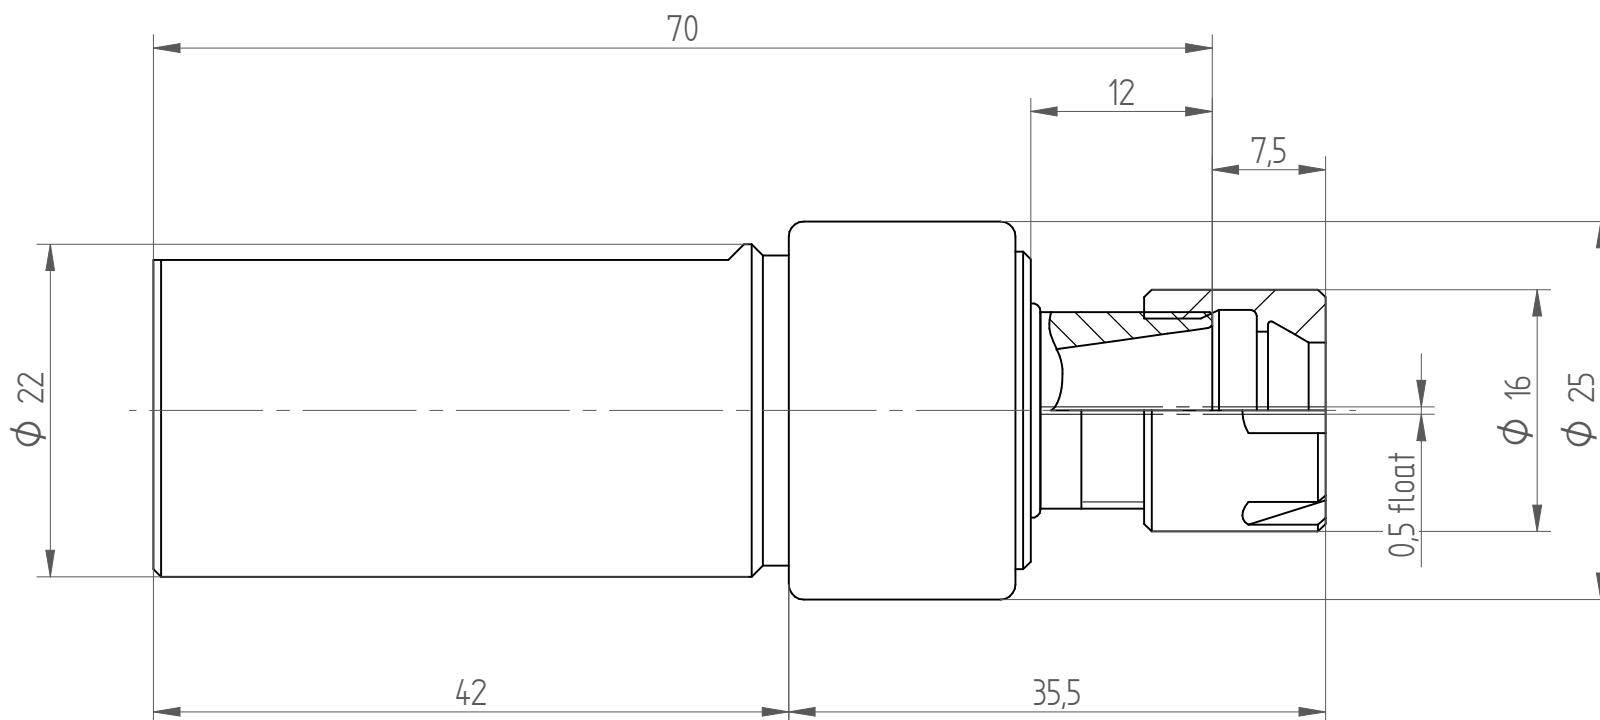

Swiss
Precision
Tools

REGO-FIX®

REGO-FIX AG
Obermattweg 60
4456 Tenniken / Switzerland

Phone +41 61 976 14 66
Fax +41 61 976 14 14
www.rego-fix.com

This is a non-controlled copy. All information given herein is subject to change without notice

The information given herein has been carefully checked and is believed to be correct. REGO-FIX, however, assumes no responsibility or liability for any errors, inaccuracies or omissions that may appear in this drawing

This document is subject to copyright laws. No part of this document may be reproduced or transmitted in any form or any means, electronic or mechanic, for any purpose, without the express written permission of REGO-FIX

Type : MPH22_ER11M
Part No. : 262291107
Date : 19.02.2015
Scale : 2:1